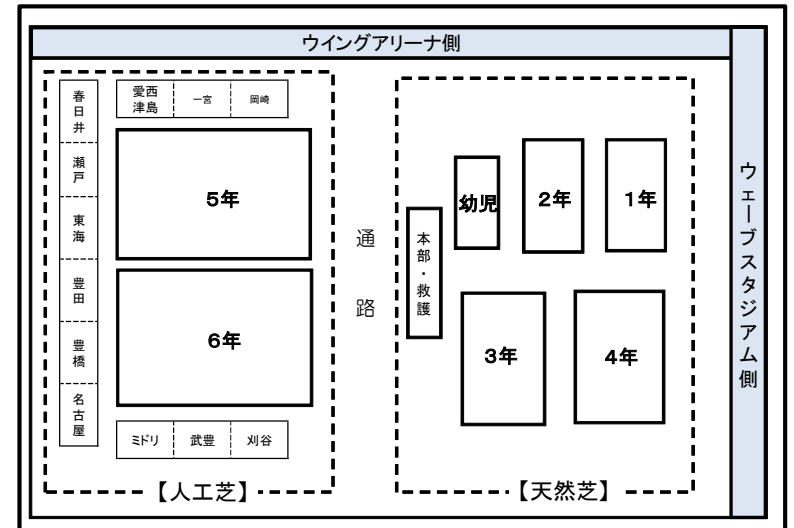

後援 刈谷市
公益財団法人 刈谷市体育協会

刈谷市総合運動公園 グリーングラウンド刈谷へのアクセス

住所 刈谷市築地町荒田1番地

電話:0566-27-8295(ウェーブスタジアム刈谷)

タイムスケジュール

8:30~ 受付開始
9:00~ 開会式
9:30~ レフリー打合せ
10:00~ 試合開始
15:30~ 試合終了
15:45~ 閉会式

第41回 愛知県ラグビースクール交歓会グラウンドレイアウト

交歓試合組み合わせ表