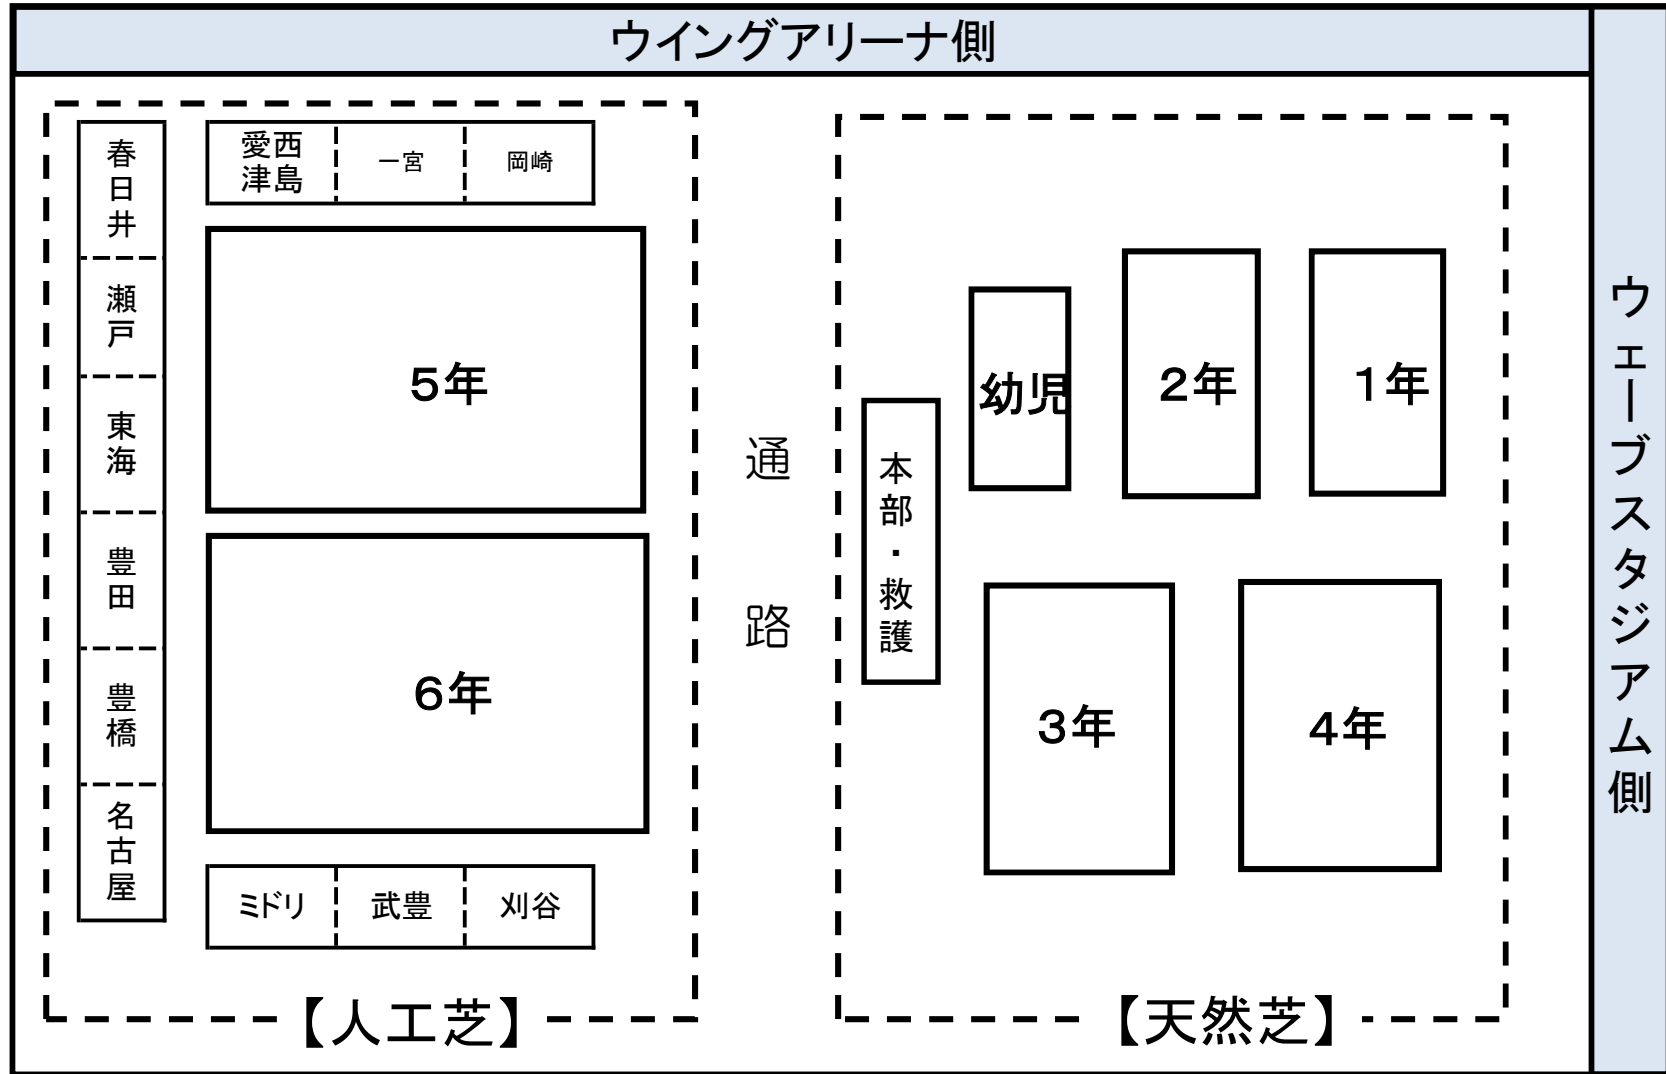

第41回 愛知県ラグビースクール交歓会グラウンドレイアウト