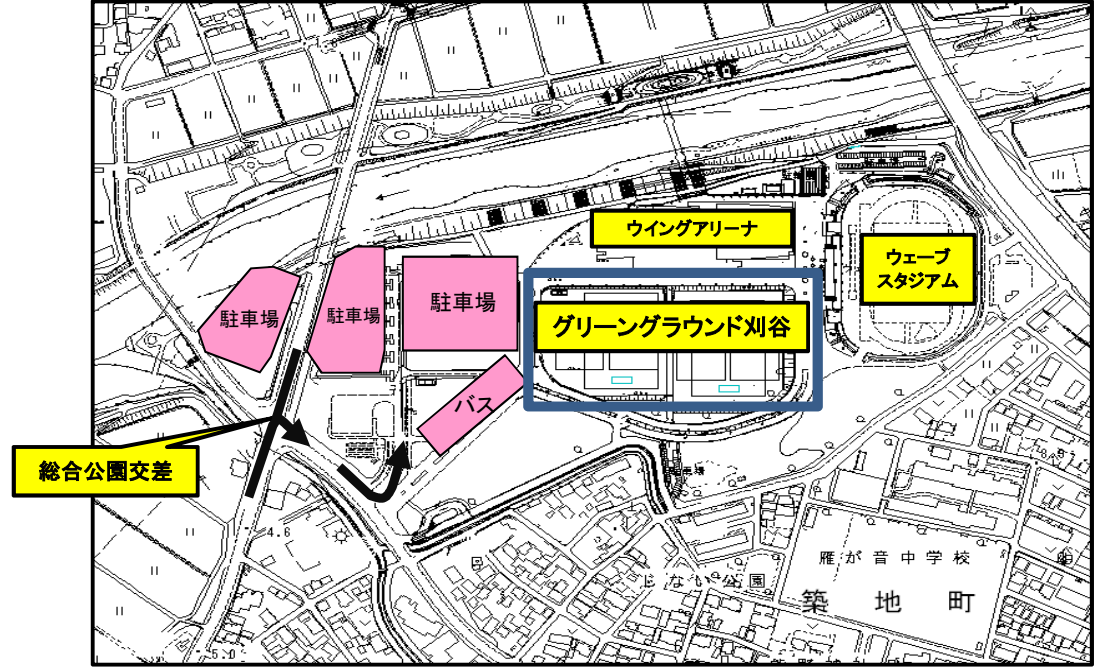

第41回
愛知県ラグビースクール交歓会

平成27年11月22日(日)
刈谷市総合運動公園 グリーングラウンド刈谷

主催 愛知県ラグビーフットボール協会

主管 刈谷ラグビースクール

参加 愛西津島ラグビースクール
一宮ラグビースクール
岡崎ラグビースクール
春日井ラグビースクール
瀬戸ラグビースクール
東海ラグビースクール
豊田ラグビースクール
豊橋ラグビースクール
名古屋ラグビースクール
ミドリラグビースクール
武豊ラグビースクール
刈谷ラグビースクール

後援 刈谷市
公益財団法人 刈谷市体育協会

刈谷市総合運動公園 グリーングラウンド刈谷へのアクセス

住所 刈谷市築地町荒田1番地

電話:0566-27-8295(ウェーブスタジアム刈谷)