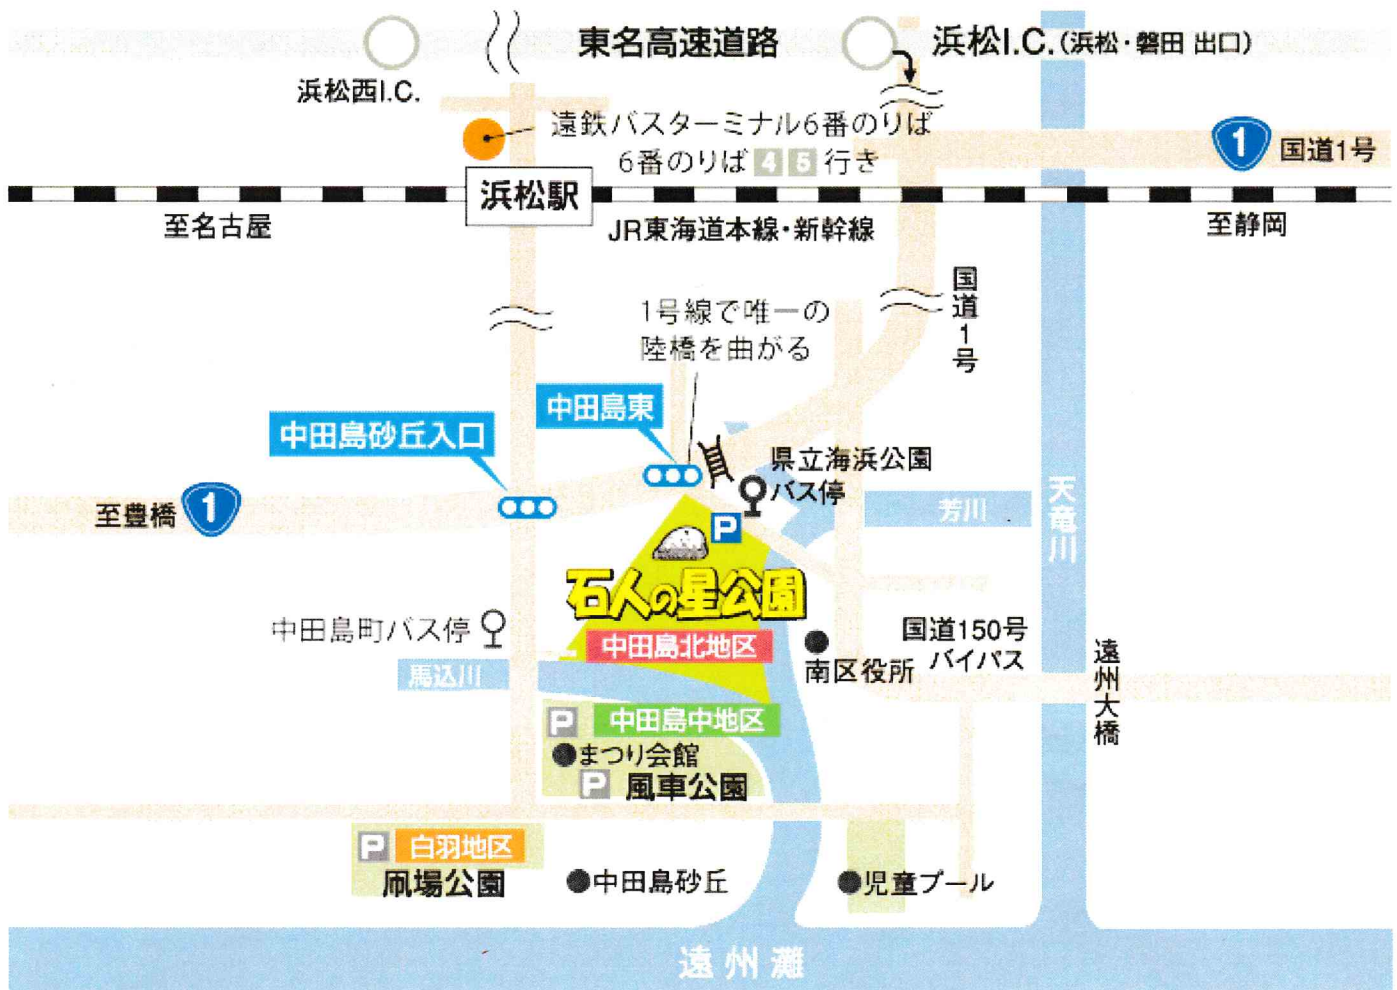

静岡県営都市公園 遠州灘海浜公園 中田島北地区

〒430-0844 静岡県浜松市南区江之島町 1706

TEL.053-442-6775

アクセス

電車の場合

JR 東海浜松駅北口を出て、バスロータリー6番乗り場より乗車。約 4.4km、バス 15 分

中田島高丘線「中田島町」下車、徒歩 5 分

三島江之島線「県営海浜公園」下車

自動車の場合

東名高速道路浜松インターチェンジから豊橋方面に約 11km、乗用車 20 分 国道 1 号線バイパス「中田島東」

交差点を左折 100m

豊橋方面より右折レーンに入り「中田島東」交差点を右折

※駐車場 普通車 352 台、大型車 9 台