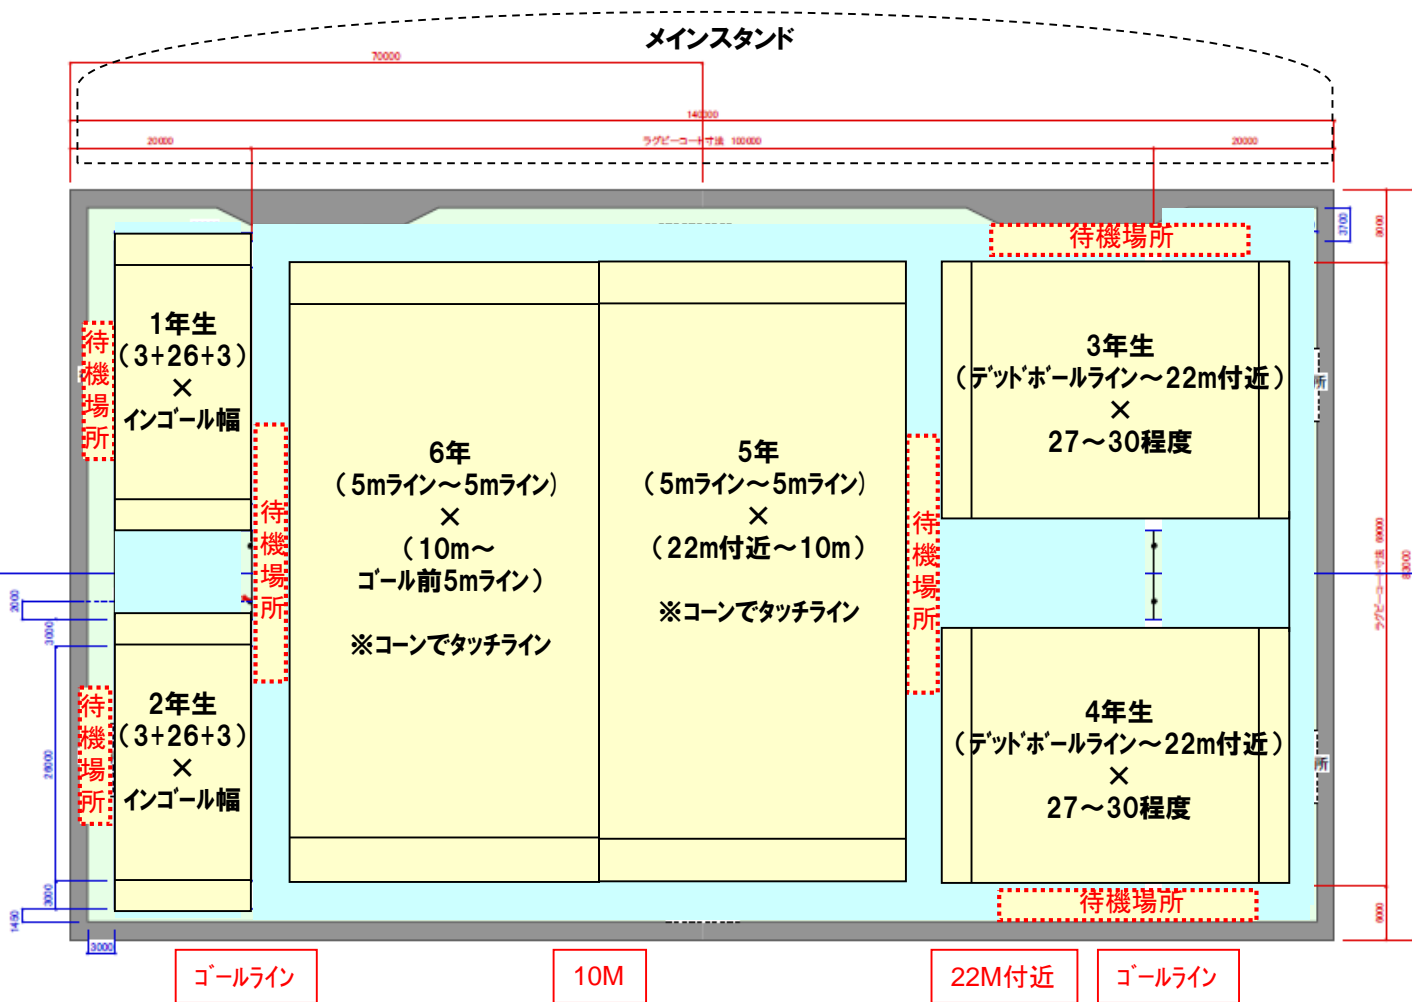

グラウンド配置図案

ラグビー場芝生スペース 130m×80m		想定サイズ
	日本ラグビー協会ミニラグビールール	
幼児		1年生グラウンドを利用
1・2年生	40m以内×28m以内 (インゴール別)	(3m+26m+3m) × インゴール幅 ※3mインゴール
3・4年生	60m以内×35m以内 (インゴール別)	(10mライン～ゴールライン) × 27～30m程度 ※3mインゴール
タグラグビー		3年生と4年生グラウンドを利用
5年生	70m以内×40m以内 (インゴール別)	(5mライン～5mライン) × (10m～10m付近) ※コーンでタッチライン指示 ※5mインゴール
5・6年生	70m以内×40m以内 (インゴール別)	(5mライン～5mライン) × (10m付近～22m付近) ※コーンでタッチライン指示 ※5mインゴール
中学生		全面
指導員		中止